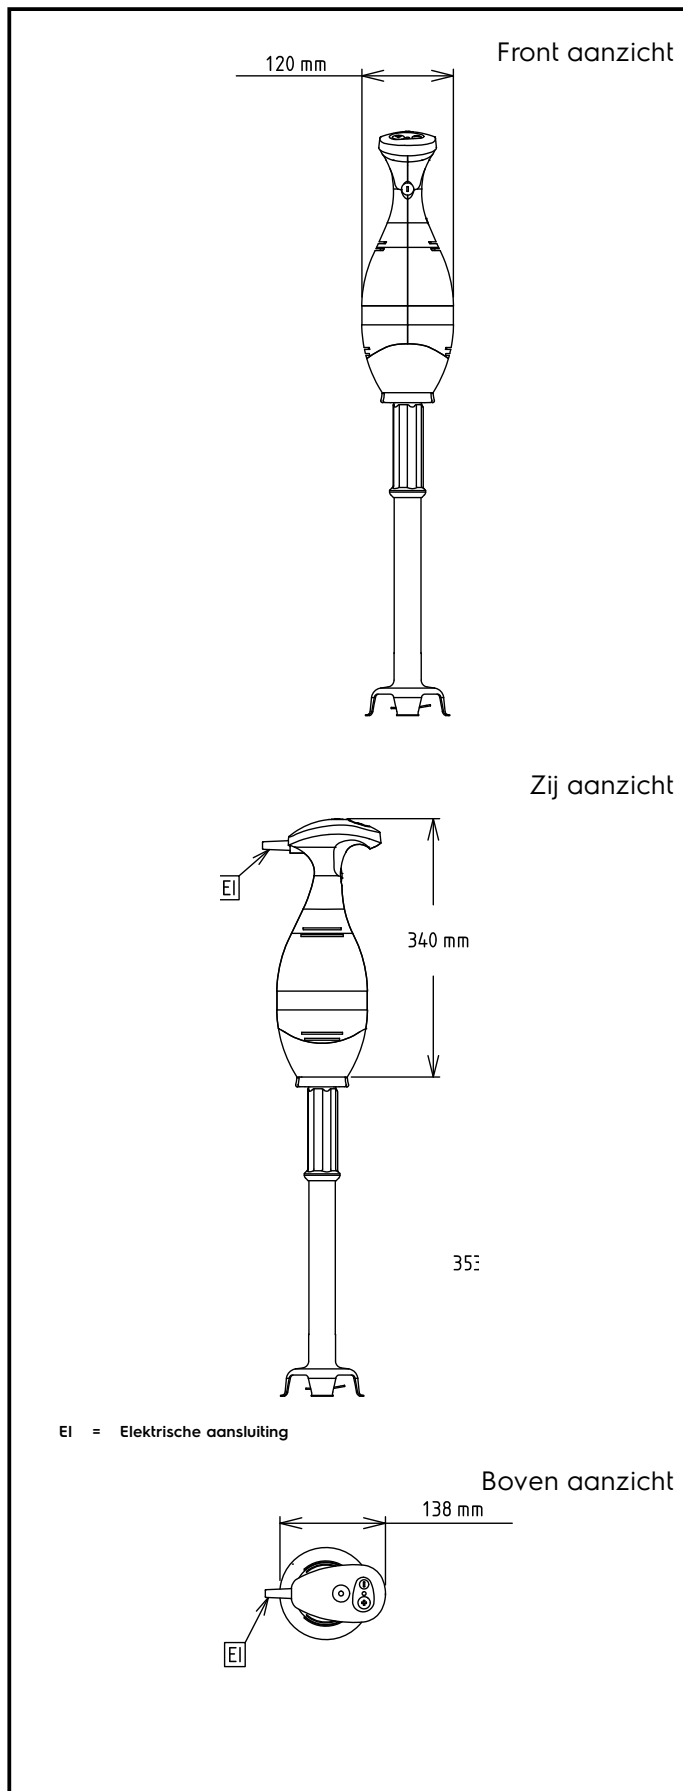

Elektra

Voltage

600384 (BP6565) 220-240 V/1 ph/50/60 Hz

Elektrisch max. vermogen 0.65 kW

Stekker type CE-SCHUKO

Capaciteit

Capaciteit 240 liter

Algemene gegevens

Externe afmetingen, lengte 138 mm

Externe afmetingen, breedte 120 mm

Externe afmetingen, hoogte 965 mm

Gewicht, netto (kg) 3.7

Rotatie snelheid 0 - 10.000 tpm

Waterdichtheid index IP34

Meegeleverde accessoires

- 1 stuks OPZET STAAFMIXER 653 mm, voor Bermixer Pro 650W en 750W PNC 650135

Optionele accessoires

- OPZET GARDE 400 mm, versterkte uitvoering, voor alle modellen Bermixer Pro PNC 650108 ☐
- OPZET STAAFMIXER 353 mm, voor alle modellen Bermixer Pro PNC 650132 ☐
- OPZET STAAFMIXER 453 mm, voor alle modellen Bermixer Pro PNC 650133 ☐
- OPZET STAAFMIXER 553 mm, voor Bermixer Pro 450W, 550W, 650W en 750W PNC 650134 ☐
- OPZET STAAFMIXER 653 mm, voor Bermixer Pro 650W en 750W PNC 650135 ☐
- VERSTELBARE RAIL voor BERMIXER, kookketel diameter van Ø375 mm tot Ø650 mm, voor gebruik met de houder 653294 PNC 653292 ☐
- HOUDER voor BERMIXER motorunit met de staafmixer. Voor plaatsing op de rand van de kookketel of op de verstelbare rail 653292. Niet geschikt voor de garde. PNC 653294 ☐